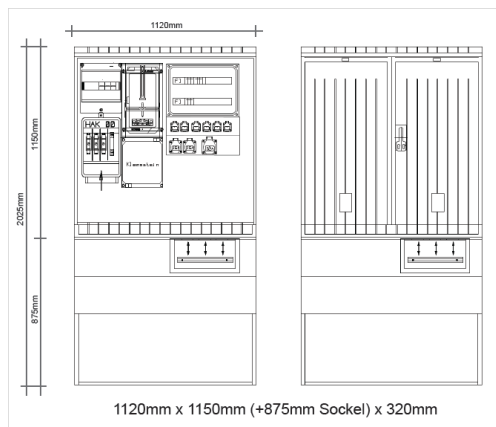

Festplatzverteiler Komplettschränke 1120x1150x320m

Artikelnummer: FPKV1Z-6-2-1-0

FPKV 1Z-6-2-1-0

- Kabelverteilerschrank für den Außenbereich
- aus glasfaserverstärktem Polyester (SMC), halogenfrei
- nach DIN EN 60439-5
- Schutzart: IP44
- Schutzklasse II (schutzisoliert)
- Farbe RAL 7035
- Abmessung 1120x1150(+875mm Sockel)x320mm

Bestückung:

- 1 HAK Gr.00
- 1 Zählerplatz IP54 verdrahtet
- 1 Einbauplatz für HSA
- 1 Abgangsfeld für HLAK
- 1 Steckdosengehäuse (sonder) mit:
6x Schuko, 2x CEE16A, 1x CEE 32A

einzelne Artikel:

- 1 x PKV112-115DS -1Z-6-2-1-0 (Ausführung Festplatz)
- 1 x FPS-PKV112-3

Artikelnummer:	FPKV1Z-6-2-1-0
EAN:	4251500289570
Zolltarifnummer:	85371098
Preisgruppe:	P
Abmessungen [mm]:	1120x2025x320
Material:	glasfaserverstärktem Polyester (SMC)
Farbton:	RAL 7035
Schutzart:	IP44
Schutzklasse:	II
Befestigungsart Gehäuse:	Standmontage, eingegraben
Schließart:	Schwenkebel für 2 Profilhalbzylinder

Produktdatenblatt

Stand: 30.06.2025

Festplatzverteiler Komplettschränke 1120x1150x320m

Artikelnummer: FPKV1Z-6-2-1-0

Geschäumte Türdichtung:	nein
Kabeleinführung:	unten
Krantransport möglich:	nein