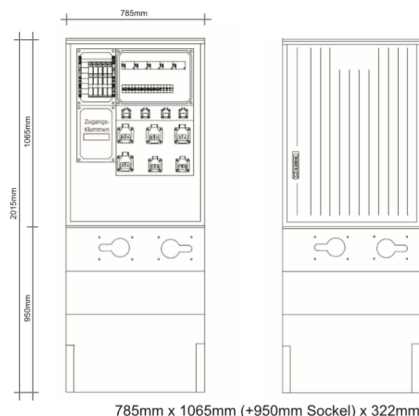

Kabelverteilerschrank für den Außenbereich, FPKV4-2-2-2

Artikelnummer: FPKV4-2-2-2

FPKV4-2-2-2

- Kabelverteilerschrank für den Außenbereich
- aus glasfaserverstärktem Polyester (SMC), halogenfrei
- nach DIN EN 60439-5
- Schutzart: IP44
- Schutzklasse II (schutzisoliert)
- Farbe RAL 7035
- Abmessung 785x1060(+940mm Sockel)x320mm

bestehend aus:

- 1 Montageplatte PVC
- 1 Gehäuse für Einspeisung 320x220mm
- 1 Gehäuse für Schienensystem 320x220mm
- 1 Gehäuse für FI's und Automaten 320x440mm
- 1 Gehäuse für Steckdosen
- 1 Einspeiseklemmblock 4x120mm²
- 1 Schienensystem 4pol. 250A 60mm Neozed -Reiter- Lasttrennschalter D02 3pol. 63A
 - 2x FI 4x63A/0,3A
 - 2x FI 4x63A/0,03A
 - 1x FI 4x40A/0,03A
 - 4x Automat C32A 3pol.
 - 4x Automat C16A 1pol.
 - 2x CEE - Steckdose 63A
 - 2x CEE - Steckdose 32A
 - 2x CEE - Steckdose 16A
 - 4x Schukosteckdose

Artikelnummer:	FPKV4-2-2-2
EAN:	4251500275191
Zolltarifnummer:	85371098
Preisgruppe:	P
Abmessungen [mm]:	785x1060(+940mm Sockel)x320
Material:	glasfaserverstärktem Polyester (SMC)

Kabelverteilerschrank für den Außenbereich, FPKV4-2-2-2