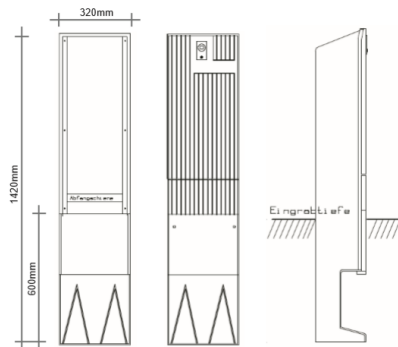

Kleinverteilersäule für den Außenbereich, PKV32-82

Artikelnummer: PKV32-82

320mm x 820mm (+600mm Sockel) x 225mm

PKV32-82 :

- Kleinverteilersäule für den Außenbereich
- aus glasfaserverstärktem Polyester (SMC), halogenfrei
- nach DIN EN 60439-5
- Schutzart: IP44
- Schutzklasse II (schutzisoliert)
- Farbe RAL 7035
- als Leergehäuse mit passendem Sockel
(angepresst inkl. herausnehmbarer Vorderplatte)
320mm x 820mm x (+600mm Sockel) x 225mm
- Stecktüre mit Kastenschloss für Profilhalbzylinder
- Kabelabfangschiene

Artikelnummer:	PKV32-82
EAN:	4251500275498
Zolltarifnummer:	85371098
Preisgruppe:	P
Abmessungen [mm]:	320x1420x225
Material:	glasfaserverstärktem Polyester (SMC)
Farbton:	RAL 7035
Schutzart:	IP44
Schutzklasse:	II
Befestigungsart Gehäuse:	Standmontage auf Sockel, zum eingraben
Schließart:	Schwenkhebel für Profilhalbzylinder
Geschäumte Türdichtung:	nein
Kabeleinführung:	unten
Krantransport möglich:	nein