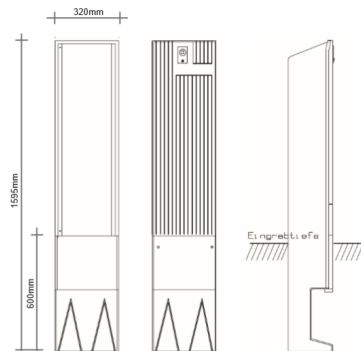

Kleinverteilersäule für den Außenbereich, PKV32-99

Artikelnummer: PKV32-99

320mm x 995mm (+600mm Sockel) x 225mm

PKV32-99 :

- Kleinverteilersäule für den Außenbereich
- aus glasfaserverstärktem Polyester (SMC), halogenfrei
- nach DIN EN 60439-5
- Schutzart: IP44
- Schutzklasse II (schutzisoliert)
- Farbe RAL 7035
- als Leergehäuse mit passendem Sockel
(angepresst inkl. herausnehmbarer Vorderplatte)
320mm x 995mm x (+600mm Sockel) x 225mm
- Stecktüre mit Kastenschloss für Profilhalbzylinder
- Kabelabfangschiene

Artikelnummer:	PKV32-99
EAN:	4251500275528
Zolltarifnummer:	85371098
Preisgruppe:	P
Abmessungen [mm]:	320x1595x225
Material:	glasfaserverstärktem Polyester (SMC)
Farbton:	RAL 7035
Schutzart:	IP44
Schutzklasse:	II
Befestigungsart Gehäuse:	Standmontage auf Sockel, zum eingraben
Schließart:	Schwenkhebel für Profilhalbzylinder
Geschäumte Türdichtung:	nein
Kabeleinführung:	unten
Krantransport möglich:	nein