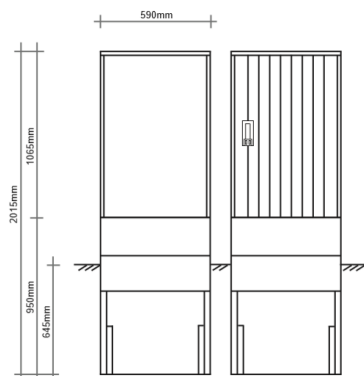

PKV58-106ES, für den Außenbereich mit Einzelschließung

Artikelnummer: PKV58-106ES

590mm x 1065mm (+950mm Sockel) x 322mm

PKV58-106ES:

- für den Außenbereich
- aus glasfaserverstärktem Polyester (SMC), halogenfrei
- nach DIN EN 60439-5
- Schutzart: IP44
- Schutzklasse II (schutzisoliert)
- Farbe RAL 7035
- als Leergehäuse BxHxT=590x1065(+950mm Sockel) x322mm ohne Sockel
- mit Einzelschließung

Artikelnummer:	PKV58-106ES
EAN:	4251500264393
Zolltarifnummer:	85371098
Preisgruppe:	P
Material:	glasfaserverstärktem Polyester (SMC)
Farbton:	RAL 7035
Schutzart:	IP44
Schutzklasse:	II
Verlustleistung [W]:	161
Befestigungsart Gehäuse:	Standmontage auf Sockel, zum eingraben
Schließart:	Schwenkhebel für Profilhalbzylinder
Geschäumte Türdichtung:	nein
Kabeleinführung:	unten
Krantransport möglich:	nein