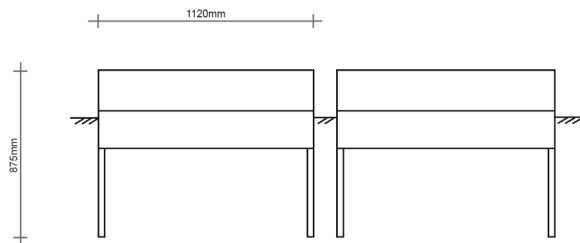

Normsockel passend für PKV112-92/115 ES/DS

Artikelnummer: S-PKV112

Sockel passend für PKV112-92ES und DS

Artikelnummer:	S-PKV112
EAN:	4251500260050
Zolltarifnummer:	39269097
Preisgruppe:	P
Abmessungen [mm]:	1120x875x320
Material:	glasfaserverstärktem Polyester (SMC)
Farbton:	RAL 7035
Befestigungsart Gehäuse:	Standmontage
Schließart:	Drehriegel
Geschäumte Türdichtung:	nein
Kabeleinführung:	unten
Krantransport möglich:	nein