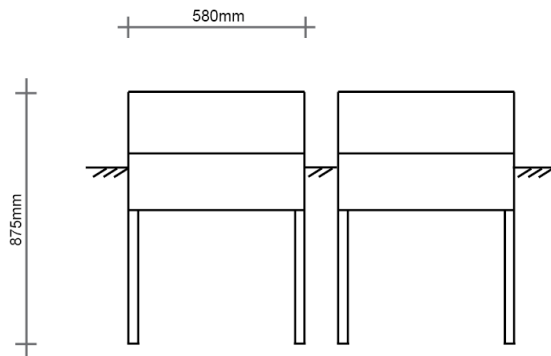

Normsockel passend für PKV58-92/115 ES/DS

Artikelnummer: S-PKV58

Sockel passend für PKV58-92ES und DS

Artikelnummer:	S-PKV58
EAN:	4251500260074
Zolltarifnummer:	39269097
Preisgruppe:	P
Abmessungen [mm]:	580x875x320
Material:	glasfaserverstärktem Polyester (SMC)
Farbton:	RAL 7035
Befestigungsart Gehäuse:	Standmontage
Schließart:	Drehriegel
Geschäumte Türdichtung:	nein
Kabeleinführung:	unten
Krantransport möglich:	nein