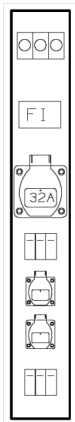

Systemleisten 100x710x165mm

Artikelnummer: SL1852-0-1-0

SL185 2-0-1-0

- Systemleiste für Kabel- und Festplatzverteiler
- nach DIN EN 60439-1
- Anschluss- und Befestigung auf Sammelschienensystem 185mm
- je nach Ausführung enthalten: D02-Sicherungssockel 3pol. & FI-Schalter/ LS-Schalter
- Abmessung 100x710x165mm

Bestückung:

- Schienensystem 185mm
- 2 x Schukosteckdose
- 1 x CEE Steckdose 32A

Artikelnummer:	SL1852-0-1-0
EAN:	4251500289662
Zolltarifnummer:	85371098
Preisgruppe:	B
Abmessungen [mm]:	100x710x165mm