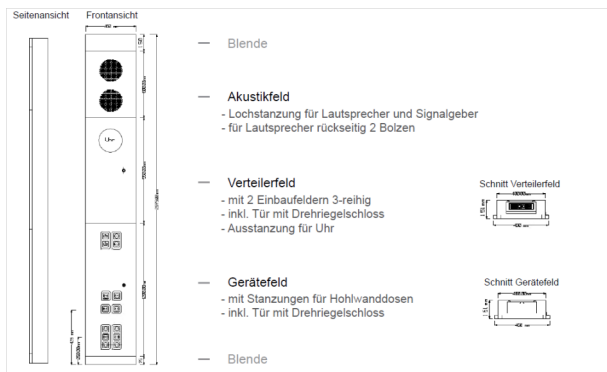

Mediensäule Stadtwerke München Typ 2

Artikelnummer: SWMTyp2

SWM Typ 2

Mediensäule

für den Innenbereich

BxHxT = 460x2600-3000(je nach Anforderung)x150mm

als Elektroversorgungseinheit,

Wandbefestigung Aufputz; Unterputz; Halbversenkt,

Schutzart IP30,

alle Farben möglich,

bestehend aus Unterbau und 3 Feldern,

Unterbau:

- in einem Stück gekantet
- 1 Satz senkrechter Lochschiene
- 1 Satz Kabelabfangschiene
- 1 Satz Kabelführungsbügel
- 1 fest angebaute Sockelblende mit 75-150mm
- 1 fest angebaute Deckenblende mit 75-150mm
- 1 Satz Einführung rechts und links nach Angaben

Akustikfeld:

- Lochstanzung für Lautsprecher und Signalgeber
- für Lautsprecher rückseitig 2 Bolzen

Verteilerfeld:

- mit 2 Einbaufeldern 3-reihig
- inkl. Tür mit Drehriegelschloss
- Ausstanzung für Uhr

Gerätefeld:

- mit Stanzungen für Hohlwanddosen
- inkl. Tür mit Drehriegelschloss

Artikelnummer:	SWMTyp2
EAN:	4251500262894
Zolltarifnummer:	85381000
Preisgruppe:	B
Material:	Stahlblech elo-verz. 1,5mm
Farbton:	RAL 9016