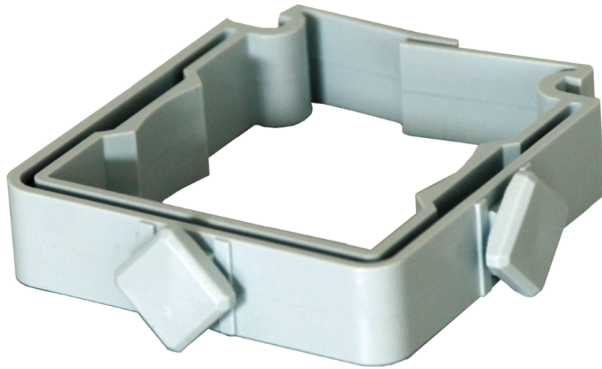

Drahthaler 40x50 mm

Artikelnummer: DH50

DH50Drahthaler 40x50 mm

Artikelnummer:	DH50
EAN:	4251500245361
Zolltarifnummer:	39269097
Preisgruppe:	B
Gewicht [kg]:	0,01
Material:	PC, Masterbatch grau, Regranulat SW
Farbton:	RAL 7035