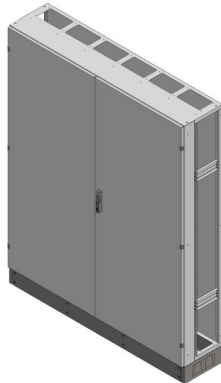

## Leergehäuse Reihenschaltschrank, RSVB, BxHxT = 157

Artikelnummer: L-RSVB6-12-360

L-RSVB6-12-360 Leergehäuse Reihenschaltschrank, RSVB, BxHxT = 1570x1870+130x360 Schutzklasse I, IP54, RAL 7035 offene Seitenwände, Seitenwandprofil gekantet, für Schrankverbindung Bestehend aus: Gehäuse, Sockel, Doppeltür mit Schwenkhebel für PHZ, Wandhalterung, ohne Flansche

<b>Artikelnummer:</b>	L-RSVB6-12-360
<b>EAN:</b>	4251500248782
<b>Zolltarifnummer:</b>	85381000
<b>Preisgruppe:</b>	B
<b>Abmessungen [mm]:</b>	1570x1870+130x360
<b>Material:</b>	Stahlblech elo-verz. 2mm
<b>Farbton:</b>	RAL 7035
<b>Schutzart:</b>	IP54
<b>Schutzklasse:</b>	I
<b>Verlustleistung [W]:</b>	756,11
<b>Befestigungsart Gehäuse:</b>	Standmontage
<b>Schließart:</b>	Schwenkhebel für Profilhalbzylinder
<b>Geschäumte Türdichtung:</b>	ja
<b>Artikelnummer Tür 1:</b>	TL3-12-300
<b>Artikelnummer Tür 2:</b>	TL3-12-300
<b>Kabeleinführung:</b>	oben und unten
<b>Krantransport möglich:</b>	ja