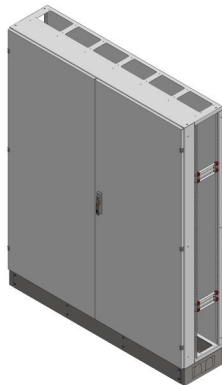

Leergehäuse Reihenschaltschrank, RSVK, BxHxT = 157

Artikelnummer: L-RSVK6-12-360

L-RSVK6-12-360 Leergehäuse Reihenschaltschrank, RSVK, BxHxT = 1570x1870+130x360 Schutzklasse II, IP54, RAL 7035 offene Seitenwände, Seitenwandprofil gekantet, für Schrankverbindung Bestehend aus: Gehäuse, Sockel, Doppeltür mit Schwenkhebel für PHZ, Wandhalterung, ohne Flansche

Artikelnummer:	L-RSVK6-12-360
EAN:	4251500249024
Zolltarifnummer:	85381000
Preisgruppe:	B
Abmessungen [mm]:	1570x1870+130x360
Material:	Stahlblech elo-verz. 2mm
Farbton:	RAL 7035
Schutzart:	IP54
Schutzklasse:	II
Verlustleistung [W]:	705,71
Befestigungsart Gehäuse:	Standmontage
Schließart:	Schwenkhebel für Profilhalbzylinder
Geschäumte Türdichtung:	ja
Artikelnummer Tür 1:	TL3-12-300
Artikelnummer Tür 2:	TL3-12-300
Kabeleinführung:	oben und unten
Krantransport möglich:	ja