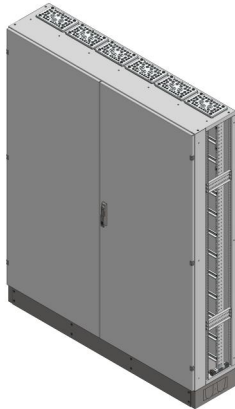

Reihenschaltschrank, RSVB, BxHxT = 1570x1870+130x3

Artikelnummer: RSVB6-12-360

RSVB6-12-360Reihenschaltschrank, RSVB, BxHxT = 1570x1870+130x360Schutzklasse I, IP54, RAL 7035offene Seitenwände, Seitenwandprofil gekantet, für SchrankverbindungBestehend aus:Gehäuse, Sockel, Doppeltür mit Schwenkhebel für PHZ, Flansche SF31 (oben) und SF32 (unten), komplettem Geräteträger mit Feldabdeckungen PRL, Wandhalterung

Artikelnummer:	RSVB6-12-360
EAN:	4251500259771
Zolltarifnummer:	85381000
Preisgruppe:	B
Abmessungen [mm]:	1570x1870+130x360
Material:	Stahlblech elo-verz. 2,0mm
Farbton:	RAL 7035
Schutzart:	IP54
Schutzklasse:	I
Verlustleistung [W]:	704,14
Befestigungsart Gehäuse:	Standmontage
Schließart:	Schwenkhebel für Profilhalbzylinder
Geschäumte Türdichtung:	ja
Artikelnummer Tür 1:	TL3-12-300
Artikelnummer Tür 2:	TL3-12-300
Kabeleinführung:	oben und unten
Krantransport möglich:	ja