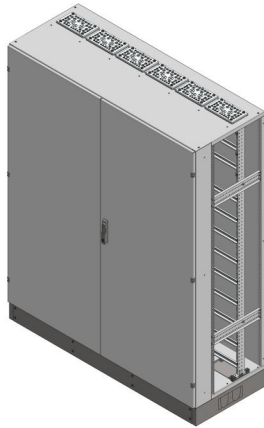

Reihenschaltschrank, RSVB, BxHxT = 1570x1870+130x6

Artikelnummer: RSVB6-12-600

RSVB6-12-600

Reihenschaltschrank, RSVB, BxHxT = 1570x1870+130x600

Schutzklasse I, IP54, RAL 7035

offene Seitenwände, Seitenwandprofil gekantet, für Schrankverbindung

Bestehend aus:

Gehäuse, Sockel, Doppeltür mit Schwenkhebel für PHZ, Flansche SF31 (oben) und SF32 (unten), komplettem Geräteträger mit Feldabdeckungen PRL, Wandhalterung

Artikelnummer:	RSVB6-12-600
EAN:	4251500259801
Zolltarifnummer:	85381000
Preisgruppe:	B
Abmessungen [mm]:	1570x1870+130x600
Material:	Stahlblech elo-verz. 2,0mm
Farbton:	RAL 7035
Schutzart:	IP54
Schutzklasse:	I
Verlustleistung [W]:	921,94
Befestigungsart Gehäuse:	Standmontage
Schließart:	Schwenkhebel für Profilhalbzylinder
Geschäumte Türdichtung:	ja
Artikelnummer Tür 1:	TL3-12-300
Artikelnummer Tür 2:	TL3-12-300
Kabeleinführung:	oben und unten
Krantransport möglich:	ja