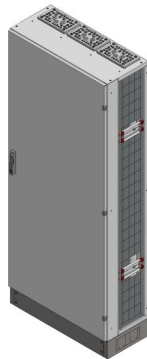

## Reihenschaltschrank, RSVK, BxHxT = 820x1870+130x36

Artikelnummer: RSVK3-12-360

RSVK3-12-360 Reihenschaltschrank, RSVK, BxHxT = 820x1870+130x360 Schutzklasse II, IP54, RAL 7035 offene Seitenwände, Seitenwandprofil gekantet, für Schrankverbindung Bestehend aus: Gehäuse, Sockel, Einzeltür mit Schwenkhebel für PHZ, Flansche SF31 (oben) und SF32 (unten), komplettem Geräteträger mit Feldabdeckungen PRL, Wandhalterung

<b>Artikelnummer:</b>	RSVK3-12-360
<b>EAN:</b>	4251500259894
<b>Zolltarifnummer:</b>	85381000
<b>Preisgruppe:</b>	B
<b>Abmessungen [mm]:</b>	820x+1870+130x360
<b>Material:</b>	Stahlblech elo-verz. 2,0mm
<b>Farbton:</b>	RAL 7035
<b>Schutzart:</b>	IP54
<b>Schutzklasse:</b>	II
<b>Verlustleistung [W]:</b>	404,25
<b>Befestigungsart Gehäuse:</b>	Standmontage
<b>Schließart:</b>	Schwenkhebel für Profilhalbzylinder
<b>Geschäumte Türdichtung:</b>	ja
<b>Artikelnummer Tür 1:</b>	TK3-12-300
<b>Kabeleinführung:</b>	oben und unten
<b>Krantransport möglich:</b>	ja