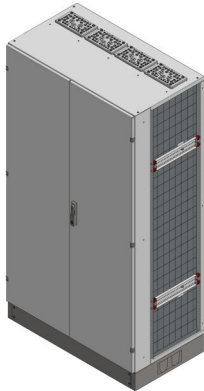

Reihenschaltschrank, RSVK, BxHxT = 1070x1870+130x6

Artikelnummer: RSVK4-12-600

RSVK4-12-600

Reihenschaltschrank, RSVK, BxHxT = 1070x1870+130x600

Schutzklasse II, IP54, RAL 7035

offene Seitenwände, Seitenwandprofil gekantet, für Schrankverbindung

Bestehend aus:

Gehäuse, Sockel, Doppeltür mit Schwenkhebel für PHZ, Flansche SF31 (oben) und SF32 (unten), komplettem Geräteträger mit Feldabdeckungen PRL, Wandhalterung

Artikelnummer:	RSVK4-12-600
EAN:	4251500259962
Zolltarifnummer:	85381000
Preisgruppe:	B
Abmessungen [mm]:	1070x1870+130x600
Material:	Stahlblech elo-verz. 2,0mm
Farbton:	RAL 7035
Schutzart:	IP54
Schutzklasse:	II
Verlustleistung [W]:	660,66
Befestigungsart Gehäuse:	Standmontage
Schließart:	Schwenkhebel für Profilhalbzylinder
Geschäumte Türdichtung:	ja
Artikelnummer Tür 1:	TR2-12-300
Artikelnummer Tür 2:	TL2-12-300
Kabeleinführung:	oben und unten
Krantransport möglich:	ja