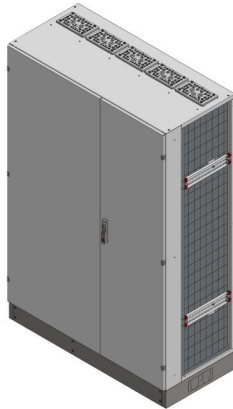

Reihenschaltschrank, RSVK, BxHxT = 1320x1870+130x6

Artikelnummer: RSVK5-12-600

RSVK5-12-600

Reihenschaltschrank, RSVK, BxHxT = 1320x1870+130x600

Schutzklasse II, IP54, RAL 7035

offene Seitenwände, Seitenwandprofil gekantet, für Schrankverbindung

Bestehend aus:

Gehäuse, Sockel, Doppeltür mit Schwenkhebel für PHZ, Flansche SF31 (oben) und SF32 (unten), komplettem Geräteträger mit Feldabdeckungen PRL, Wandhalterung

Artikelnummer:	RSVK5-12-600
EAN:	4251500260005
Zolltarifnummer:	85381000
Preisgruppe:	B
Abmessungen [mm]:	1320x1870+130x600
Material:	Stahlblech elo-verz. 2,0mm
Farbton:	RAL 7035
Schutzart:	IP54
Schutzklasse:	II
Verlustleistung [W]:	759,99
Befestigungsart Gehäuse:	Standmontage
Schließart:	Schwenkhebel für Profilhalbzylinder
Geschäumte Türdichtung:	ja
Artikelnummer Tür 1:	TL3-12-300
Artikelnummer Tür 2:	TR2-12-300
Kabeleinführung:	oben und unten
Krantransport möglich:	ja