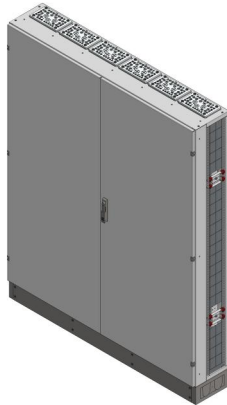

RSVK6-12-300Reihenschaltschrank, RSVK, BxHxT = 157

Artikelnummer: RSVK6-12-300

RSVK6-12-300Reihenschaltschrank, RSVK, BxHxT = 1570x1870+130x300 Schutzklasse II, IP54, RAL 7035 offene Seitenwände, Seitenwandprofil gekantet, für Schrankverbindung Bestehend aus: Gehäuse, Sockel, Doppeltür mit Schwenkhebel für PHZ, Flansche SF35 (oben) und SF32 (unten), komplettem Geräteträger mit Feldabdeckungen PRL, Wandhalterung

Artikelnummer:	RSVK6-12-300
EAN:	4251500288979
Zolltarifnummer:	85381000
Preisgruppe:	B
Abmessungen [mm]:	1570x1870+130x300
Material:	Stahlblech elo-verz. 2,0mm
Farbton:	RAL 7035
Schutzart:	IP54
Schutzklasse:	II
Befestigungsart Gehäuse:	Standmontage
Schließart:	Schwenkhebel für Profilhalbzylinder
Geschäumte Türdichtung:	ja
Kabeleinführung:	oben und unten
Krantransport möglich:	ja