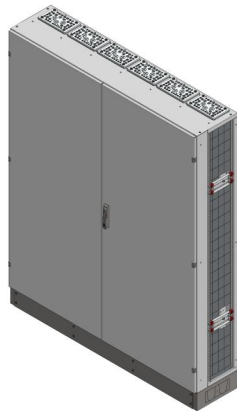

Reihenschaltschrank, RSVK, BxHxT = 1570x1870+130x3

Artikelnummer: RSVK6-12-360

RSVK6-12-360Reihenschaltschrank, RSVK, BxHxT = 1570x1870+130x360Schutzklasse II, IP54, RAL 7035offene Seitenwände, Seitenwandprofil gekantet, für SchrankverbindungBestehend aus:Gehäuse, Sockel, Doppeltür mit Schwenkhebel für PHZ, Flansche SF31 (oben) und SF32 (unten), komplettem Geräteträger mit Feldabdeckungen PRL, Wandhalterung

Artikelnummer:	RSVK6-12-360
EAN:	4251500260012
Zolltarifnummer:	85381000
Preisgruppe:	B
Abmessungen [mm]:	1570x1870+130x360
Material:	Stahlblech elo-verz. 2,0mm
Farbton:	RAL 7035
Schutzart:	IP54
Schutzklasse:	II
Verlustleistung [W]:	657,2
Befestigungsart Gehäuse:	Standmontage
Schließart:	Schwenkhebel für Profilhalbzylinder
Geschäumte Türdichtung:	ja
Artikelnummer Tür 1:	TL3-12-300
Artikelnummer Tür 2:	TL3-12-300
Kabeleinführung:	oben und unten
Krantransport möglich:	ja