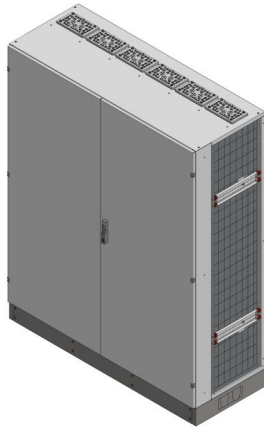

Reihenschaltschrank, RSVK, BxHxT = 1570x1870+130x6

Artikelnummer: RSVK6-12-600

RSVK6-12-600

Reihenschaltschrank, RSVK, BxHxT = 1570x1870+130x600

Schutzklasse II, IP54, RAL 7035

offene Seitenwände, Seitenwandprofil gekantet, für Schrankverbindung

Bestehend aus:

Gehäuse, Sockel, Doppeltür mit Schwenkhebel für PHZ, Flansche SF31 (oben) und SF32 (unten), komplettem Geräteträger mit Feldabdeckungen PRL, Wandhalterung

Artikelnummer:	RSVK6-12-600
EAN:	4251500260043
Zolltarifnummer:	85381000
Preisgruppe:	B
Abmessungen [mm]:	1570x1870+130x600
Material:	Stahlblech elo-verz. 2,0mm
Farbton:	RAL 7035
Schutzart:	IP54
Schutzklasse:	II
Verlustleistung [W]:	860,48
Befestigungsart Gehäuse:	Standmontage
Schließart:	Schwenkhebel für Profilhalbzylinder
Geschäumte Türdichtung:	ja
Artikelnummer Tür 1:	TL3-12-300
Artikelnummer Tür 2:	TL3-12-300
Kabeleinführung:	oben und unten
Krantransport möglich:	ja