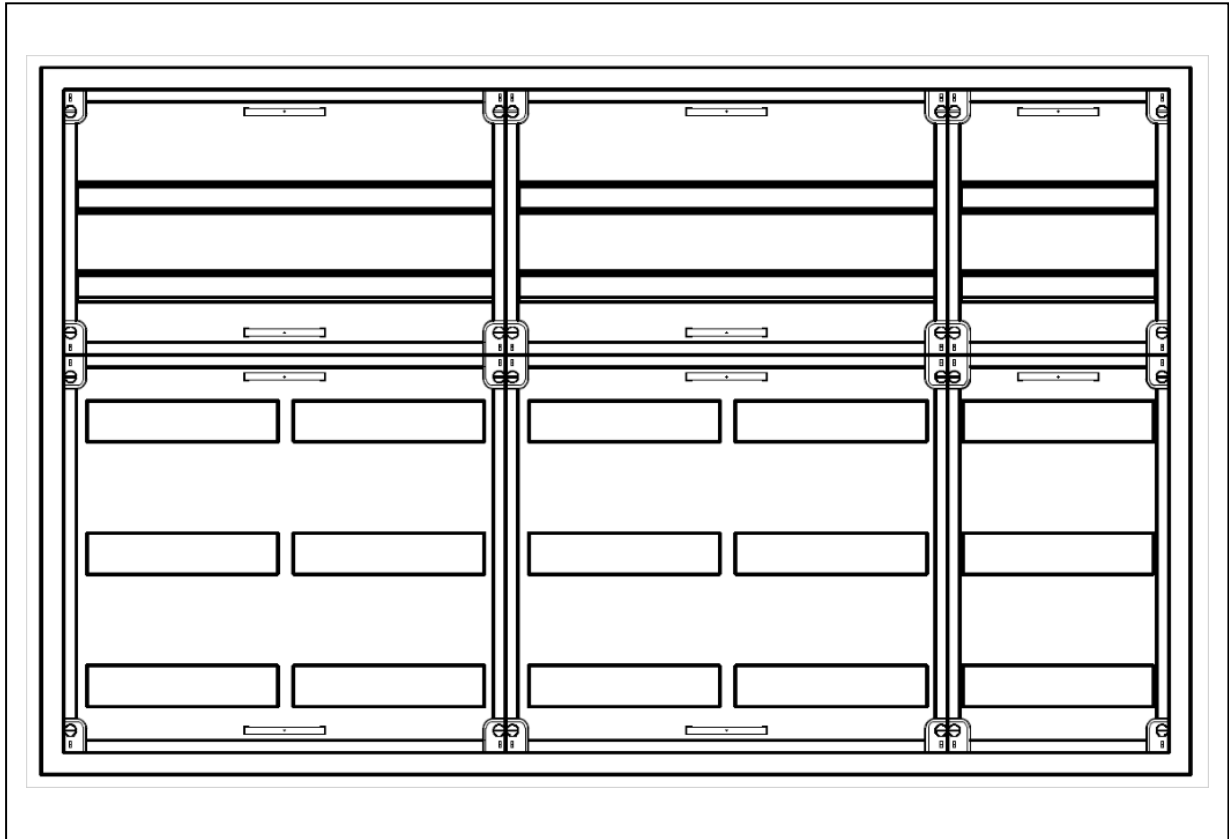

Bild nicht in der Originalgröße. Sondergrößen und Farben auf Anfrage.