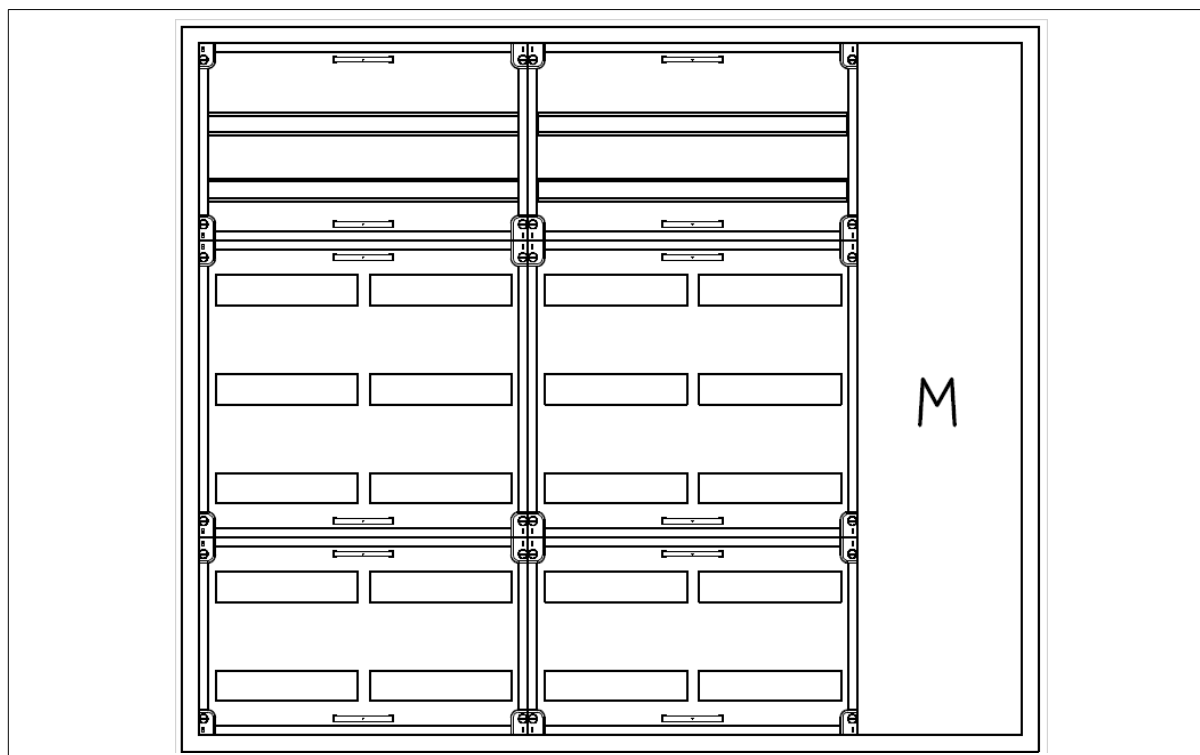

Bild nicht in der Originalgröße. Sondergrößen und Farben auf Anfrage.