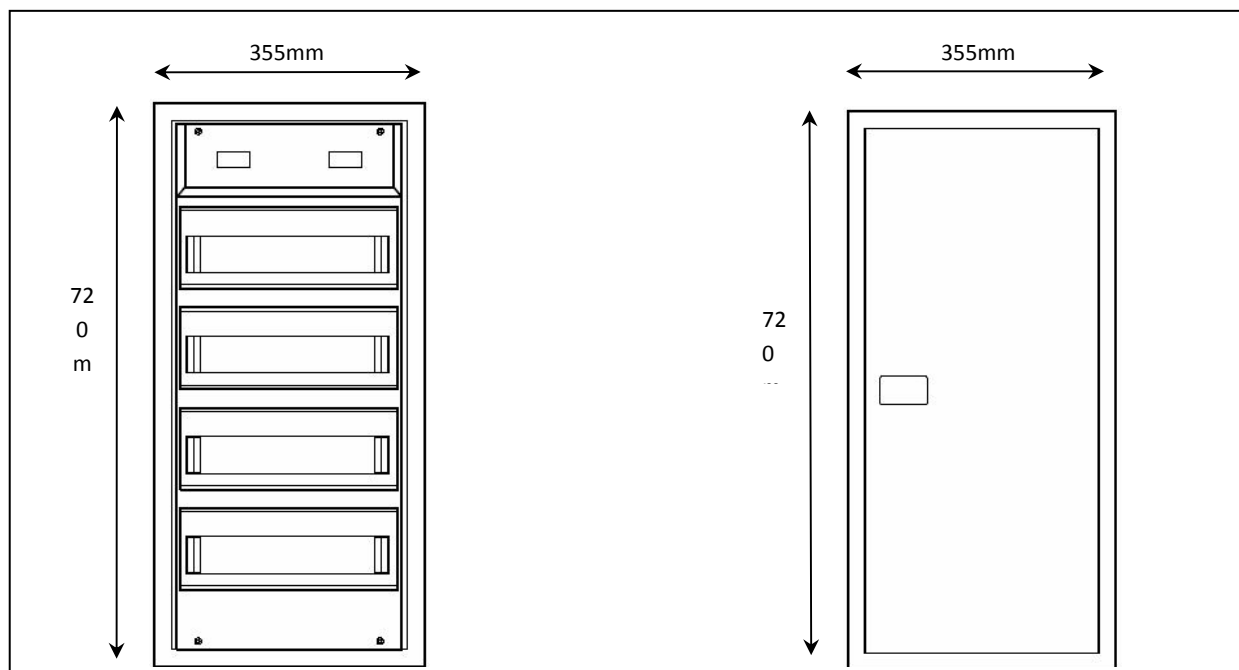

Typ:	UKV4.48
Bezeichnung:	Kleinverteiler in Unterputzausführung 4-reihig
Baubreite [mm]:	355
Bauhöhe [mm]:	720
Bautiefe [mm]:	90
Einbaubreite [mm]:	308
Einbauhöhe [mm]:	673
Einbautiefe [mm]:	87
Material:	
Gehäusematerial:	Kunststoff
Farbe:	RAL 9016
Schutzart:	IP 30
Schutzklasse:	II (schutzisoliert)
Aufbau:	für den Innenbereich
Befestigungsart:	Wandbefestigung Unterputz
Kabeleinführung:	ausbrechbarer Stahlrahmen für Kabelkanal oben und unten
Geräteträger:	4-reihig zur Aufnahme von Reiheneinbaugeräten
Geräteabdeckung:	plombierbar
Geräteschlitze:	offen

Zeichnung