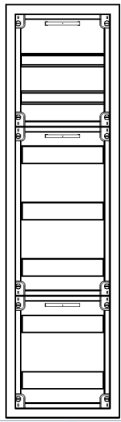

## AVB1-7-300Automatenverteiler, AVB, BxHxT = 320x112

Artikelnummer: AVB1-7-300

AVB1-7-300Automatenverteiler, AVB, BxHxT = 320x1120x300Schutzklasse I, IP54, RAL 7035, AufputzBestehend aus:Gehäuse, Einzeltür mit Schwenkhebel für PHZ, Flansche SF35 (oben) und SF32 (unten), 1x Geräteträger 1-Feld breit 2/5 mit Feldabdeckungen PRL

<b>Artikelnummer:</b>	AVB1-7-300
<b>EAN:</b>	4251500233702
<b>Zolltarifnummer:</b>	85381000
<b>Preisgruppe:</b>	B
<b>Abmessungen [mm]:</b>	320x1120x300
<b>Material:</b>	Stahlblech elo-verz. 1,50mm
<b>Farbton:</b>	RAL 7035
<b>Schutzart:</b>	IP54
<b>Schutzklasse:</b>	I
<b>Befestigungsart Gehäuse:</b>	Wandmontage
<b>Schließart:</b>	Schwenkhebel für Profilhalbzylinder
<b>Geschäumte Türdichtung:</b>	ja
<b>Kabeleinführung:</b>	oben und unten
<b>Krantransport möglich:</b>	nein