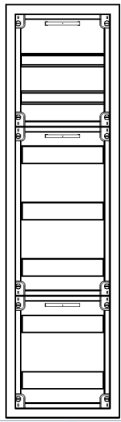

## AVB1-7-360Automatenverteiler, AVB, BxHxT = 320x112

Artikelnummer: AVB1-7-360

AVB1-7-360Automatenverteiler, AVB, BxHxT = 320x1120x360 Schutzklasse I, IP54, RAL 7035, Aufputz  
Bestehend aus: Gehäuse, Einzeltür mit Schwenkhebel für PHZ, Flansche SF35 (oben) und SF32 (unten), 1x Geräteträger 1-Feld breit 2/5 mit Feldabdeckungen PRL

<b>Artikelnummer:</b>	AVB1-7-360
<b>EAN:</b>	4251500233719
<b>Zolltarifnummer:</b>	85381000
<b>Preisgruppe:</b>	B
<b>Abmessungen [mm]:</b>	320x1120x360
<b>Material:</b>	Stahlblech elo-verz. 1,50mm
<b>Farbton:</b>	RAL 7035
<b>Schutzart:</b>	IP54
<b>Schutzklasse:</b>	I
<b>Befestigungsart Gehäuse:</b>	Wandmontage
<b>Schließart:</b>	Schwenkhebel für Profilhalbzylinder
<b>Geschäumte Türdichtung:</b>	ja
<b>Kabeleinführung:</b>	oben und unten
<b>Krantransport möglich:</b>	nein