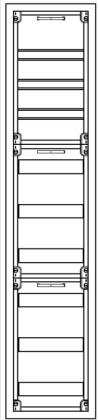

AVB1-9-300 Automatenverteiler, AVB, BxHxT = 320x142

Artikelnummer: AVB1-9-300

AVB1-9-300 Automatenverteiler, AVB, BxHxT = 320x142x300 Schutzklasse I, IP54, RAL 7035, Aufputz
Bestehend aus: Gehäuse, Einzeltür mit Schwenkhebel für PHZ, Flansche SF35 (oben) und SF32 (unten), 1x Geräteträger 1-Feld breit 3/6 mit Feldabdeckungen PRL

Artikelnummer:	AVB1-9-300
EAN:	4251500233863
Zolltarifnummer:	85381000
Preisgruppe:	B
Abmessungen [mm]:	320x1420x300
Material:	Stahlblech elo-verz. 1,50mm
Farbton:	RAL 7035
Schutzart:	IP54
Schutzklasse:	I
Befestigungsart Gehäuse:	Wandmontage
Schließart:	Schwenkhebel für Profilhalbzylinder
Geschäumte Türdichtung:	ja
Kabeleinführung:	oben und unten
Krantransport möglich:	nein