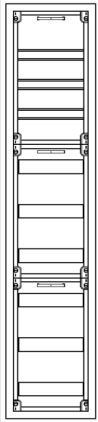

AVB1-9-360 Automatenverteiler, AVB, BxHxT = 320x142

Artikelnummer: AVB1-9-360

AVB1-9-360 Automatenverteiler, AVB, BxHxT = 320x1420x360 Schutzklasse I, IP54, RAL 7035, Aufputz
Bestehend aus: Gehäuse, Einzeltür mit Schwenkhebel für PHZ, Flansche SF35 (oben) und SF32 (unten), 1x Geräteträger 1-Feld breit 3/6 mit Feldabdeckungen PRL

Artikelnummer:	AVB1-9-360
EAN:	4251500233870
Zolltarifnummer:	85381000
Preisgruppe:	B
Abmessungen [mm]:	320x1420x360
Material:	Stahlblech elo-verz. 1,50mm
Farbton:	RAL 7035
Schutzart:	IP54
Schutzklasse:	I
Befestigungsart Gehäuse:	Wandmontage
Schließart:	Schwenkhebel für Profilhalbzylinder
Geschäumte Türdichtung:	ja
Kabeleinführung:	oben und unten
Krantransport möglich:	nein