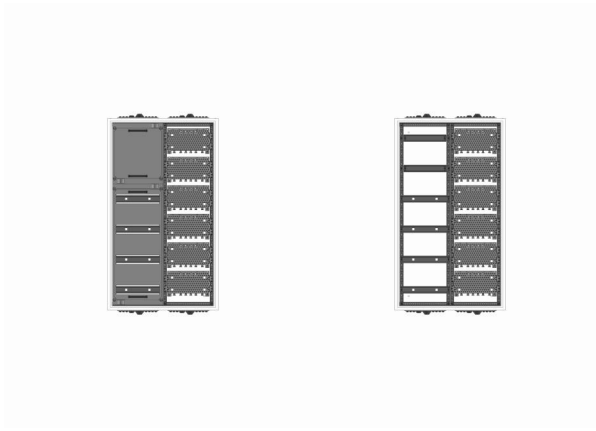

Automatenverteiler, AVB, BxHxT = 550x950x210, M1

Artikelnummer: AVB2-6-210-M1

AVB2-6-210-M1 Automatenverteiler, AVB, BxHxT = 550x950x210 Schutzklasse I, IP41, RAL 9016, Aufputz
Bestehend aus: Gehäuse, Einzeltür mit Drehriegel, Flansche NF1 (oben) und NF2 (unten), 1x Geräteträger 1-Feld breit 2/4 mit Feldabdeckungen PRL, 1x Montageplatte 1-Feld breit

Artikelnummer:	AVB2-6-210-M1
EAN:	4251500234167
Zolltarifnummer:	85389099
Preisgruppe:	B
Abmessungen [mm]:	550x950x210
Material:	Stahlblech elo-verz. 0,88mm
Farbton:	RAL 9016
Schutzart:	IP41
Schutzklasse:	I
Verlustleistung [W]:	154,69
Befestigungsart Gehäuse:	Wandmontage
Schließart:	Drehriegelvorreiber
Geschäumte Türdichtung:	nein
Artikelnummer Tür 1:	TR2-6-140/210
Kabeleinführung:	oben und unten
Krantransport möglich:	nein