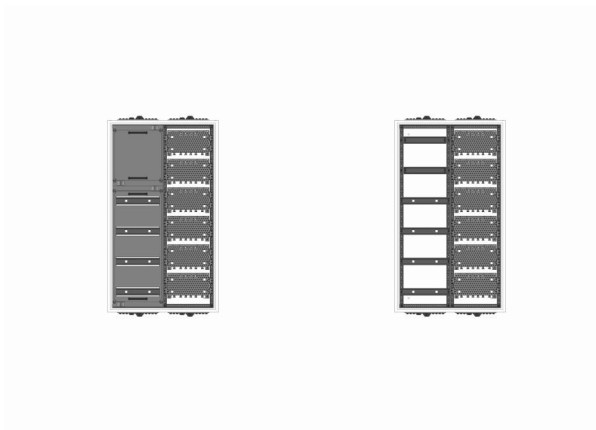

## Automatenverteiler, AVB, BxHxT = 550x950x230, M1

Artikelnummer: AVB2-6-230-M1

AVB2-6-230-M1 Automatenverteiler, AVB, BxHxT = 550x950x230 Schutzklasse I, IP54, RAL 7035, Aufputz  
Bestehend aus: Gehäuse, Einzeltür mit Schwenkhebel für PHZ, Flansche SF45 (oben) und SF41 (unten), 1x Geräteträger 1-Feld breit 2/4 mit Feldabdeckungen PRL, 1x Montageplatte 1-Feld breit

<b>Artikelnummer:</b>	AVB2-6-230-M1
<b>EAN:</b>	4251500234211
<b>Zolltarifnummer:</b>	85389099
<b>Preisgruppe:</b>	B
<b>Abmessungen [mm]:</b>	550x950x230
<b>Material:</b>	Stahlblech elo-verz. 0,88mm
<b>Farbton:</b>	RAL 7035
<b>Schutzart:</b>	IP54
<b>Schutzklasse:</b>	I
<b>Verlustleistung [W]:</b>	160,88
<b>Befestigungsart Gehäuse:</b>	Wandmontage
<b>Schließart:</b>	Schwenkhebel für Profilhalbzylinder
<b>Geschäumte Türdichtung:</b>	ja
<b>Artikelnummer Tür 1:</b>	TK2-6-230
<b>Kabeleinführung:</b>	oben und unten
<b>Krantransport möglich:</b>	nein