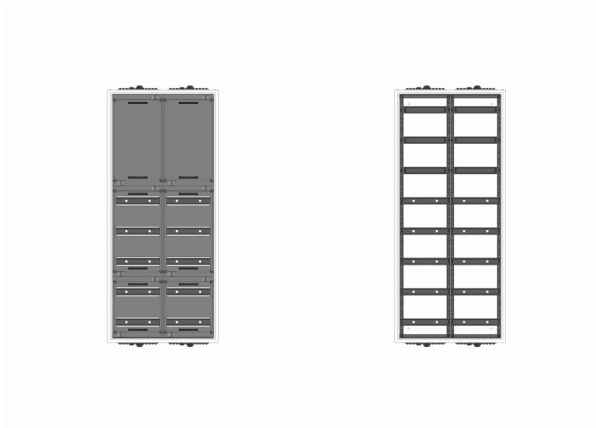

## Automatenverteiler, AVB, BxHxT = 550x1250x210, S

Artikelnummer: AVB2-8-210-S

AVB2-8-210-S Automatenverteiler, AVB, BxHxT = 550x1250x210 Schutzklasse I, IP41, RAL 9016, Aufputz  
Bestehend aus: Gehäuse, Einzeltür mit Drehriegel, Flansche NF1 (oben) und NF2 (unten), 2x Geräteträger 1-Feld breit 3/5 mit Feldabdeckungen PRL

<b>Artikelnummer:</b>	AVB2-8-210-S
<b>EAN:</b>	4251500234549
<b>Zolltarifnummer:</b>	85389099
<b>Preisgruppe:</b>	B
<b>Abmessungen [mm]:</b>	550x1250x210
<b>Material:</b>	Stahlblech elo-verz. 0,88mm
<b>Farbton:</b>	RAL 9016
<b>Schutzart:</b>	IP41
<b>Schutzklasse:</b>	I
<b>Verlustleistung [W]:</b>	198
<b>Befestigungsart Gehäuse:</b>	Wandmontage
<b>Schließart:</b>	Drehriegelvorreiber
<b>Geschäumte Türdichtung:</b>	nein
<b>Artikelnummer Tür 1:</b>	TR2-8-140/210
<b>Kabeleinführung:</b>	oben und unten
<b>Krantransport möglich:</b>	nein