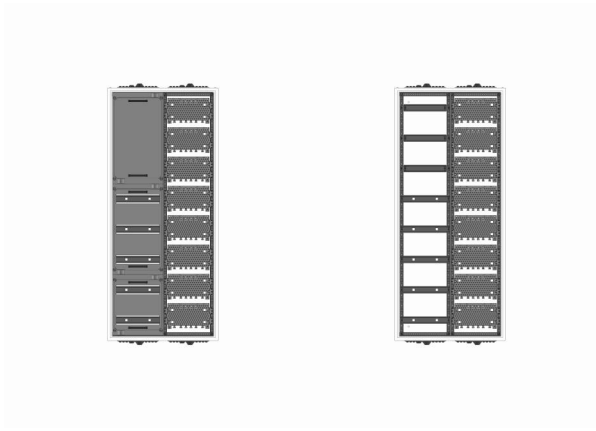

Automatenverteiler, AVB, BxHxT = 550x1250x230, M1

Artikelnummer: AVB2-8-230-M1

AVB2-8-230-M1 Automatenverteiler, AVB, BxHxT = 550x1250x230 Schutzklasse I, IP54, RAL 7035, Aufputz
Bestehend aus: Gehäuse, Einzeltür mit Schwenkhebel für PHZ, Flansche SF45 (oben) und SF41 (unten), 1x Geräteträger 1-Feld breit 3/5 mit Feldabdeckungen PRL, 1x Montageplatte 1-Feld breit

Artikelnummer:	AVB2-8-230-M1
EAN:	4251500234570
Zolltarifnummer:	85389099
Preisgruppe:	B
Abmessungen [mm]:	550x1250x230
Material:	Stahlblech elo-verz. 0,88mm
Farbton:	RAL 7035
Schutzart:	IP54
Schutzklasse:	I
Verlustleistung [W]:	205,43
Befestigungsart Gehäuse:	Wandmontage
Schließart:	Schwenkhebel für Profilhalbzylinder
Geschäumte Türdichtung:	ja
Artikelnummer Tür 1:	TK2-8-230
Kabeleinführung:	oben und unten
Krantransport möglich:	nein