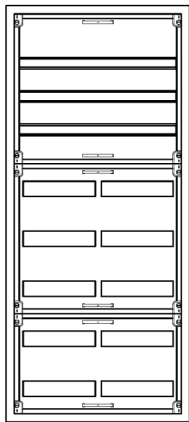

## AVB2-8-360Automatenverteiler, AVB, BxHxT = 570x127

Artikelnummer: AVB2-8-360

AVB2-8-360Automatenverteiler, AVB, BxHxT = 570x1270x360 Schutzklasse I, IP54, RAL 7035, Aufputz  
Bestehend aus: Gehäuse, Einzeltür mit Schwenkhebel für PHZ, Flansche SF35 (oben) und SF32 (unten), 1x Geräteträger 2-Feld breit 3/5 mit Feldabdeckungen PRL

<b>Artikelnummer:</b>	AVB2-8-360
<b>EAN:</b>	4251500234655
<b>Zolltarifnummer:</b>	85381000
<b>Preisgruppe:</b>	B
<b>Abmessungen [mm]:</b>	570x1270x360
<b>Material:</b>	Stahlblech elo-verz. 1,50mm
<b>Farbton:</b>	RAL 7035
<b>Schutzart:</b>	IP54
<b>Schutzklasse:</b>	I
<b>Befestigungsart Gehäuse:</b>	Wandmontage
<b>Schließart:</b>	Schwenkhebel für Profilhalbzylinder
<b>Geschäumte Türdichtung:</b>	ja
<b>Kabeleinführung:</b>	oben und unten
<b>Krantransport möglich:</b>	nein