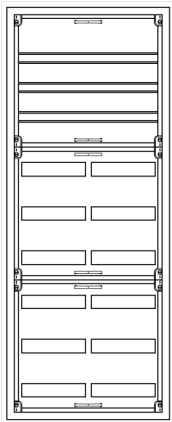

AVB2-9-360 Automatenverteiler, AVB, BxHxT = 570x142

Artikelnummer: AVB2-9-360

AVB2-9-360 Automatenverteiler, AVB, BxHxT = 570x1420x360 Schutzklasse I, IP54, RAL 7035, Aufputz
Bestehend aus: Gehäuse, Einzeltür mit Schwenkhebel für PHZ, Flansche SF35 (oben) und SF32 (unten), 1x Geräteträger 2-Feld breit 3/6 mit Feldabdeckungen PRL

Artikelnummer:	AVB2-9-360
EAN:	4251500234839
Zolltarifnummer:	85381000
Preisgruppe:	B
Abmessungen [mm]:	570x1420x360
Material:	Stahlblech elo-verz. 1,50mm
Farbton:	RAL 7035
Schutzart:	IP54
Schutzklasse:	I
Befestigungsart Gehäuse:	Wandmontage
Schließart:	Schwenkhebel für Profilhalbzylinder
Geschäumte Türdichtung:	ja
Kabeleinführung:	oben und unten
Krantransport möglich:	nein