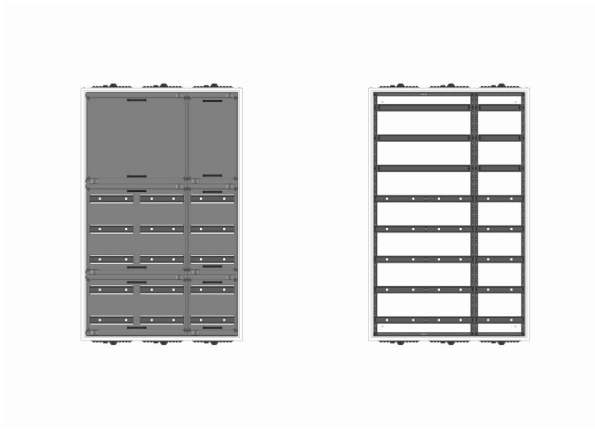

Automatenverteiler, AVB, BxHxT = 800x1250x210, S

Artikelnummer: AVB3-8-210-S

AVB3-8-210-S Automatenverteiler, AVB, BxHxT = 800x1250x210 Schutzklasse I, IP41, RAL 9016, Aufputz
Bestehend aus: Gehäuse, Doppeltür mit Drehriegel, Flansche NF1 (oben) und NF2 (unten), 1x Geräteträger 2-Feld breit 3/5 mit Feldabdeckungen PRL, 1x Geräteträger 1-Feld breit 3/5 mit Feldabdeckungen PRL

Artikelnummer:	AVB3-8-210-S
EAN:	4251500235522
Zolltarifnummer:	85389099
Preisgruppe:	B
Abmessungen [mm]:	800x1250x210
Material:	Stahlblech elo-verz. 0,88mm
Farbton:	RAL 9016
Schutzart:	IP41
Schutzklasse:	I
Verlustleistung [W]:	261,11
Befestigungsart Gehäuse:	Wandmontage
Schließart:	Drehriegelvorreiber
Geschäumte Türdichtung:	nein
Artikelnummer Tür 1:	TR1-8-140/210
Artikelnummer Tür 2:	TL2-8-140/210
Kabeleinführung:	oben und unten
Krantransport möglich:	nein