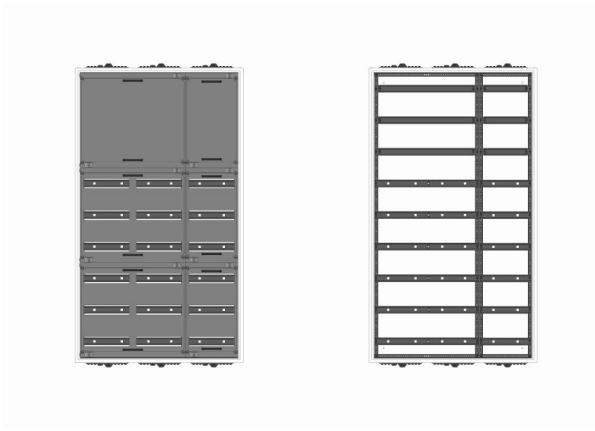

Automatenverteiler, AVB, BxHxT = 800x1400x210, S

Artikelnummer: AVB3-9-210-S

AVB3-9-210-S Automatenverteiler, AVB, BxHxT = 800x1400x210 Schutzklasse I, IP41, RAL 9016, Aufputz
Bestehend aus: Gehäuse, Doppeltür mit Drehriegel, Flansche NF1 (oben) und NF2 (unten), 1x Geräteträger 2-Feld breit 3/6 mit Feldabdeckungen PRL, 1x Geräteträger 1-Feld breit 3/6 mit Feldabdeckungen PRL

Artikelnummer:	AVB3-9-210-S
EAN:	4251500235706
Zolltarifnummer:	85389099
Preisgruppe:	B
Abmessungen [mm]:	800x1400x210
Material:	Stahlblech elo-verz. 0,88mm
Farbton:	RAL 9016
Schutzart:	IP41
Schutzklasse:	I
Verlustleistung [W]:	288,34
Befestigungsart Gehäuse:	Wandmontage
Schließart:	Drehriegelvorreiber
Geschäumte Türdichtung:	nein
Artikelnummer Tür 1:	TR1-9-140/210
Artikelnummer Tür 2:	TL2-9-140/210
Kabeleinführung:	oben und unten
Krantransport möglich:	nein