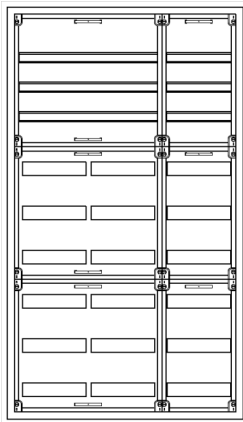

## AVB3-9-360 Automatenverteiler, AVB, BxHxT = 820x142

Artikelnummer: AVB3-9-360

AVB3-9-360 Automatenverteiler, AVB, BxHxT = 820x1420x360 Schutzklasse I, IP54, RAL 7035, Aufputz  
Bestehend aus: Gehäuse, Einzeltür mit Schwenkhebel für PHZ, Flansche SF35 (oben) und SF32 (unten), 1x Geräteträger 3-Feld breit 3/6 mit Feldabdeckungen PRL

<b>Artikelnummer:</b>	AVB3-9-360
<b>EAN:</b>	4251500235812
<b>Zolltarifnummer:</b>	85381000
<b>Preisgruppe:</b>	B
<b>Abmessungen [mm]:</b>	820x1420x360
<b>Material:</b>	Stahlblech elo-verz. 1,50mm
<b>Farbton:</b>	RAL 7035
<b>Schutzart:</b>	IP54
<b>Schutzklasse:</b>	I
<b>Befestigungsart Gehäuse:</b>	Wandmontage
<b>Schließart:</b>	Schwenkhebel für Profilhalbzylinder
<b>Geschäumte Türdichtung:</b>	ja
<b>Kabeleinführung:</b>	oben und unten
<b>Krantransport möglich:</b>	nein