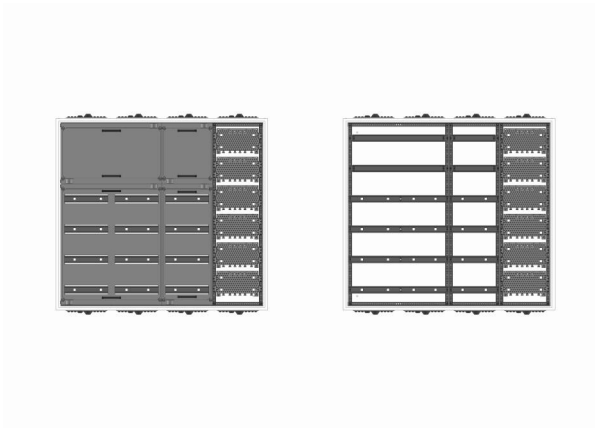

## Automatenverteiler, AVB, BxHxT = 1050x950x210, M1

Artikelnummer: AVB4-6-210-M1

AVB4-6-210-M1 Automatenverteiler, AVB, BxHxT = 1050x950x210 Schutzklasse I, IP41, RAL 9016, Aufputz  
Bestehend aus: Gehäuse, Doppeltür mit Drehriegel, Flansche NF1 (oben) und NF2 (unten), 1x Geräteträger 2-Feld breit 2/4 mit Feldabdeckungen PRL, 1x Geräteträger 1-Feld breit 2/4 mit Feldabdeckungen PRL, 1x Montageplatte 1-Feld breit

<b>Artikelnummer:</b>	AVB4-6-210-M1
<b>EAN:</b>	4251500236123
<b>Zolltarifnummer:</b>	85389099
<b>Preisgruppe:</b>	B
<b>Abmessungen [mm]:</b>	1050x950x210
<b>Material:</b>	Stahlblech elo-verz. 0,88mm
<b>Farbton:</b>	RAL 9016
<b>Schutzart:</b>	IP41
<b>Schutzklasse:</b>	I
<b>Verlustleistung [W]:</b>	254,93
<b>Befestigungsart Gehäuse:</b>	Wandmontage
<b>Schließart:</b>	Drehriegelvorreiber
<b>Geschäumte Türdichtung:</b>	nein
<b>Artikelnummer Tür 1:</b>	TR2-6-140/210
<b>Artikelnummer Tür 2:</b>	TL2-6-140/210
<b>Kabeleinführung:</b>	oben und unten
<b>Krantransport möglich:</b>	nein