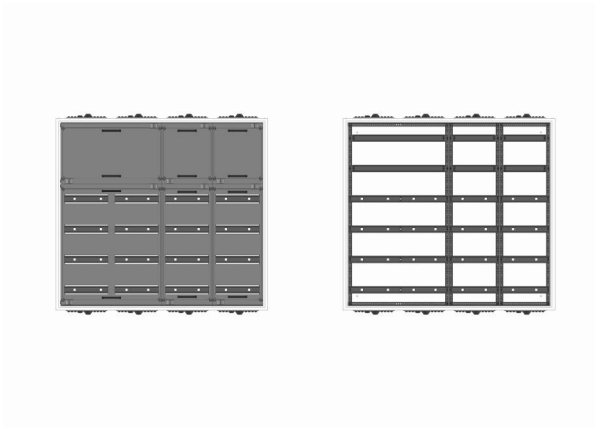

## Automatenverteiler, AVB, BxHxT = 1050x950x210, S

Artikelnummer: AVB4-6-210-S

AVB4-6-210-S Automatenverteiler, AVB, BxHxT = 1050x950x210 Schutzklasse I, IP41, RAL 9016, Aufputz  
Bestehend aus: Gehäuse, Doppeltür mit Drehriegel, Flansche NF1 (oben) und NF2 (unten), 1x Geräteträger 2-Feld breit 2/4 mit Feldabdeckungen PRL, 2x Geräteträger 1-Feld breit 2/4 mit Feldabdeckungen PRL

<b>Artikelnummer:</b>	AVB4-6-210-S
<b>EAN:</b>	4251500236147
<b>Zolltarifnummer:</b>	85389099
<b>Preisgruppe:</b>	B
<b>Abmessungen [mm]:</b>	1050x950x210
<b>Material:</b>	Stahlblech elo-verz. 0,88mm
<b>Farbton:</b>	RAL 9016
<b>Schutzart:</b>	IP41
<b>Schutzklasse:</b>	I
<b>Verlustleistung [W]:</b>	254,93
<b>Befestigungsart Gehäuse:</b>	Wandmontage
<b>Schließart:</b>	Drehriegelvorreiber
<b>Geschäumte Türdichtung:</b>	nein
<b>Artikelnummer Tür 1:</b>	TL2-6-140/210
<b>Artikelnummer Tür 2:</b>	TR2-6-140/210
<b>Kabeleinführung:</b>	oben und unten
<b>Krantransport möglich:</b>	nein