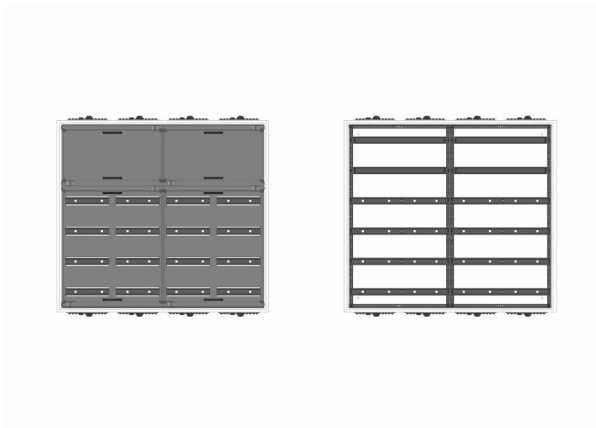

## Automatenverteiler, AVB, BxHxT = 1050x950x210

Artikelnummer: AVB4-6-210

AVB4-6-210 Automatenverteiler, AVB, BxHxT = 1050x950x210 Schutzklasse I, IP41, RAL 9016, Aufputz  
Bestehend aus: Gehäuse, Doppeltür mit Drehriegel, Flansche NF1 (oben) und NF2 (unten), 2x Geräteträger 2-Feld breit 2/4 mit Feldabdeckungen PRL

<b>Artikelnummer:</b>	AVB4-6-210
<b>EAN:</b>	4251500236116
<b>Zolltarifnummer:</b>	85389099
<b>Preisgruppe:</b>	B
<b>Abmessungen [mm]:</b>	1050x950x210
<b>Material:</b>	Stahlblech elo-verz. 0,88mm
<b>Farbton:</b>	RAL 9016
<b>Schutzart:</b>	IP41
<b>Schutzklasse:</b>	I
<b>Verlustleistung [W]:</b>	254,93
<b>Befestigungsart Gehäuse:</b>	Wandmontage
<b>Schließart:</b>	Drehriegelvorreiber
<b>Geschäumte Türdichtung:</b>	nein
<b>Artikelnummer Tür 1:</b>	TR2-6-140/210
<b>Artikelnummer Tür 2:</b>	TL2-6-140/210
<b>Kabeleinführung:</b>	oben und unten
<b>Krantransport möglich:</b>	nein