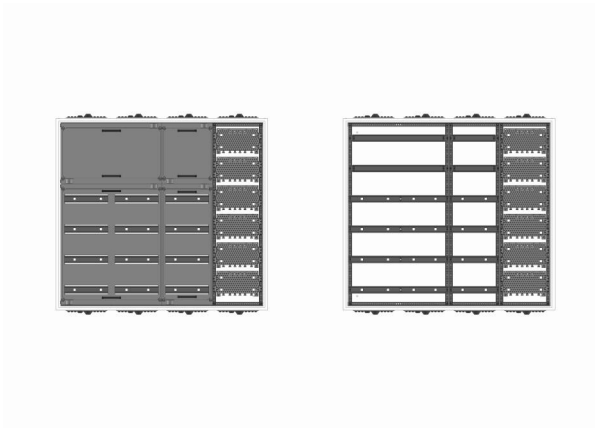

Automatenverteiler, AVB, BxHxT = 1050x950x230, M1

Artikelnummer: AVB4-6-230-M1

AVB4-6-230-M1 Automatenverteiler, AVB, BxHxT = 1050x950x230 Schutzklasse I, IP54, RAL 7035, Aufputz
Bestehend aus: Gehäuse, Doppeltür mit Schwenkhebel für PHZ, Flansche SF45 (oben) und SF41 (unten), 1x Geräteträger 2-Feld breit 2/4 mit Feldabdeckungen PRL, 1x Geräteträger 1-Feld breit 2/4 mit Feldabdeckungen PRL, 1x Montageplatte 1-Feld breit

Artikelnummer:	AVB4-6-230-M1
EAN:	4251500236178
Zolltarifnummer:	85389099
Preisgruppe:	B
Abmessungen [mm]:	1050x950x230
Material:	Stahlblech elo-verz. 0,88mm
Farbton:	RAL 7035
Schutzart:	IP54
Schutzklasse:	I
Verlustleistung [W]:	263,59
Befestigungsart Gehäuse:	Wandmontage
Schließart:	Schwenkhebel für Profilhalbzylinder
Geschäumte Türdichtung:	ja
Artikelnummer Tür 1:	TR2-6-230
Artikelnummer Tür 2:	TL2-6-230
Kabeleinführung:	oben und unten
Krantransport möglich:	nein