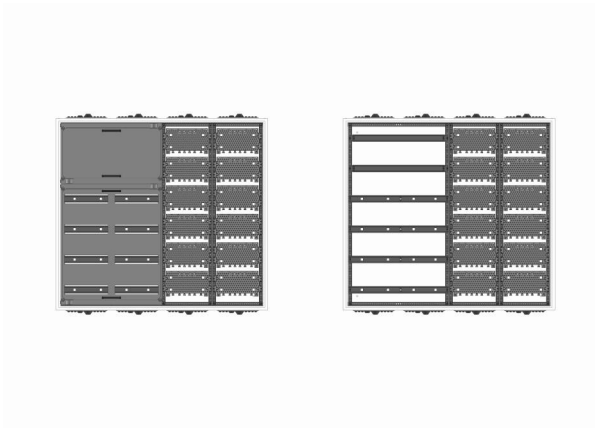

## Automatenverteiler, AVB, BxHxT = 1050x950x230, M2

Artikelnummer: AVB4-6-230-M2

AVB4-6-230-M2 Automatenverteiler, AVB, BxHxT = 1050x950x230 Schutzklasse I, IP54, RAL 7035, Aufputz  
Bestehend aus: Gehäuse, Doppeltür mit Schwenkhebel für PHZ, Flansche SF45 (oben) und SF41 (unten), 1x Geräteträger 2-Feld breit 2/4 mit Feldabdeckungen PRL, 1x Montageplatte 2-Feld breit

<b>Artikelnummer:</b>	AVB4-6-230-M2
<b>EAN:</b>	4251500236185
<b>Zolltarifnummer:</b>	85389099
<b>Preisgruppe:</b>	B
<b>Abmessungen [mm]:</b>	1050x950x230
<b>Material:</b>	Stahlblech elo-verz. 0,88mm
<b>Farbton:</b>	RAL 7035
<b>Schutzart:</b>	IP54
<b>Schutzklasse:</b>	I
<b>Verlustleistung [W]:</b>	263,59
<b>Befestigungsart Gehäuse:</b>	Wandmontage
<b>Schließart:</b>	Schwenkhebel für Profilhalbzylinder
<b>Geschäumte Türdichtung:</b>	ja
<b>Artikelnummer Tür 1:</b>	TR2-4-230
<b>Artikelnummer Tür 2:</b>	TL2-6-230
<b>Kabeleinführung:</b>	oben und unten
<b>Krantransport möglich:</b>	nein