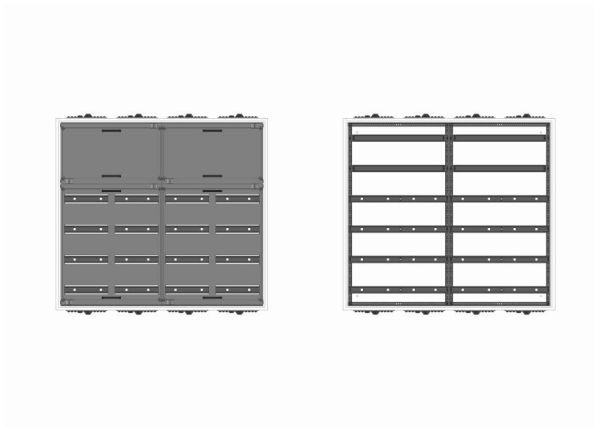

Automatenverteiler, AVB, BxHxT = 1050x950x230

Artikelnummer: AVB4-6-230

AVB4-6-230 Automatenverteiler, AVB, BxHxT = 1050x950x230 Schutzklasse I, IP54, RAL 7035, Aufputz
Bestehend aus: Gehäuse, Doppeltür mit Schwenkhebel für PHZ, Flansche SF45 (oben) und SF41 (unten), 2x Geräteträger 2-Feld breit 2/4 mit Feldabdeckungen PRL

Artikelnummer:	AVB4-6-230
EAN:	4251500236161
Zolltarifnummer:	85389099
Preisgruppe:	B
Abmessungen [mm]:	1050x950x230
Material:	Stahlblech elo-verz. 0,88mm
Farbton:	RAL 7035
Schutzart:	IP54
Schutzklasse:	I
Verlustleistung [W]:	263,59
Befestigungsart Gehäuse:	Wandmontage
Schließart:	Schwenkhebel für Profilhalbzylinder
Geschäumte Türdichtung:	ja
Artikelnummer Tür 1:	TR2-6-230
Artikelnummer Tür 2:	TL2-6-230
Kabeleinführung:	oben und unten
Krantransport möglich:	nein