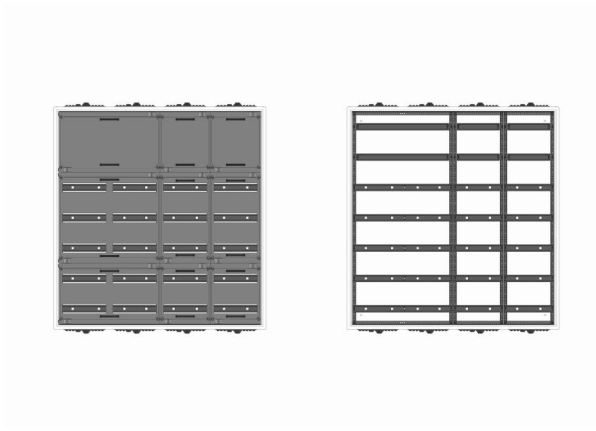

Automatenverteiler, AVB, BxHxT = 1050x1100x210, S

Artikelnummer: AVB4-7-210-S

AVB4-7-210-S Automatenverteiler, AVB, BxHxT = 1050x1100x210 Schutzklasse I, IP41, RAL 9016, Aufputz
Bestehend aus: Gehäuse, Doppeltür mit Drehriegel, Flansche NF1 (oben) und NF2 (unten), 1x Geräteträger 2-Feld breit 2/5 mit Feldabdeckungen PRL, 2x Geräteträger 1-Feld breit 2/5 mit Feldabdeckungen PRL

| | |
|---------------------------------|-----------------------------|
| Artikelnummer: | AVB4-7-210-S |
| EAN: | 4251500236321 |
| Zolltarifnummer: | 85389099 |
| Preisgruppe: | B |
| Abmessungen [mm]: | 1050x1100x210 |
| Material: | Stahlblech elo-verz. 0,88mm |
| Farbton: | RAL 9016 |
| Schutzart: | IP41 |
| Schutzklasse: | I |
| Verlustleistung [W]: | 289,58 |
| Befestigungsart Gehäuse: | Wandmontage |
| Schließart: | Drehriegelvorreiber |
| Geschäumte Türdichtung: | nein |
| Artikelnummer Tür 1: | TL2-7-140/210 |
| Artikelnummer Tür 2: | TR2-7-140/210 |
| Kabeleinführung: | oben und unten |
| Krantransport möglich: | nein |