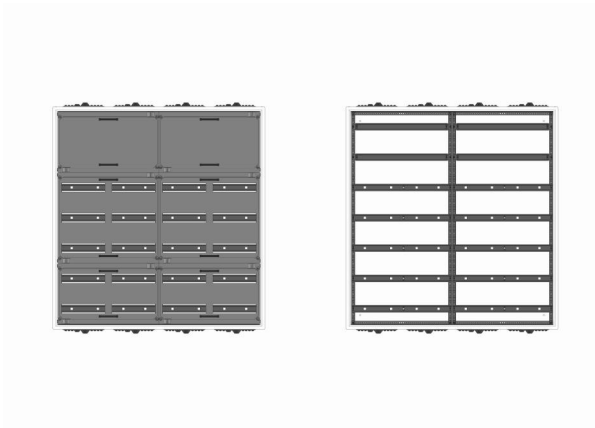

Automatenverteiler, AVB, BxHxT = 1050x1100x210

Artikelnummer: AVB4-7-210

AVB4-7-210 Automatenverteiler, AVB, BxHxT = 1050x1100x210 Schutzklasse I, IP41, RAL 9016, Aufputz
Bestehend aus: Gehäuse, Doppeltür mit Drehriegel, Flansche NF1 (oben) und NF2 (unten), 2x Geräteträger 2-Feld breit 2/5 mit Feldabdeckungen PRL

Artikelnummer:	AVB4-7-210
EAN:	4251500236291
Zolltarifnummer:	85389099
Preisgruppe:	B
Abmessungen [mm]:	1050x1100x210
Material:	Stahlblech elo-verz. 0,88mm
Farbton:	RAL 9016
Schutzart:	IP41
Schutzklasse:	I
Verlustleistung [W]:	289,58
Befestigungsart Gehäuse:	Wandmontage
Schließart:	Drehriegelvorreiber
Geschäumte Türdichtung:	nein
Artikelnummer Tür 1:	TL2-7-140/210
Artikelnummer Tür 2:	TR2-7-140/210
Kabeleinführung:	oben und unten
Krantransport möglich:	nein