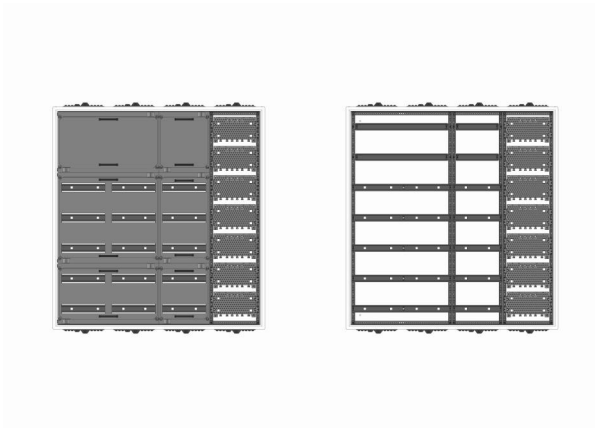

## Automatenverteiler, AVB, BxHxT = 1050x1100x230, M1

Artikelnummer: AVB4-7-230-M1

AVB4-7-230-M1 Automatenverteiler, AVB, BxHxT = 1050x1100x230 Schutzklasse I, IP54, RAL 7035, Aufputz  
Bestehend aus: Gehäuse, Doppeltür mit Schwenkhebel für PHZ, Flansche SF45 (oben) und SF41 (unten), 1x Geräteträger 2-Feld breit 2/5 mit Feldabdeckungen PRL, 1x Geräteträger 1-Feld breit 2/5 mit Feldabdeckungen PRL, 1x Montageplatte 1-Feld breit

<b>Artikelnummer:</b>	AVB4-7-230-M1
<b>EAN:</b>	4251500236352
<b>Zolltarifnummer:</b>	85389099
<b>Preisgruppe:</b>	B
<b>Abmessungen [mm]:</b>	1050x1100x230
<b>Material:</b>	Stahlblech elo-verz. 0,88mm
<b>Farbton:</b>	RAL 7035
<b>Schutzart:</b>	IP54
<b>Schutzklasse:</b>	I
<b>Verlustleistung [W]:</b>	298,24
<b>Befestigungsart Gehäuse:</b>	Wandmontage
<b>Schließart:</b>	Schwenkhebel für Profilhalbzylinder
<b>Geschäumte Türdichtung:</b>	ja
<b>Artikelnummer Tür 1:</b>	TR2-7-230
<b>Artikelnummer Tür 2:</b>	TL2-7-230
<b>Kabeleinführung:</b>	oben und unten
<b>Krantransport möglich:</b>	nein