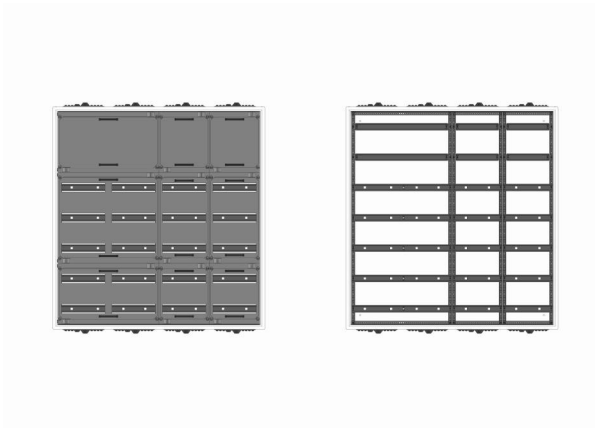

Automatenverteiler, AVB, BxHxT = 1050x1100x230, S

Artikelnummer: AVB4-7-230-S

AVB4-7-230-S Automatenverteiler, AVB, BxHxT = 1050x1100x230 Schutzklasse I, IP54, RAL 7035, Aufputz
Bestehend aus: Gehäuse, Doppeltür mit Schwenkhebel für PHZ, Flansche SF45 (oben) und SF41 (unten), 1x Geräteträger 2-Feld breit 2/5 mit Feldabdeckungen PRL, 2x Geräteträger 1-Feld breit 2/5 mit Feldabdeckungen PRL

Artikelnummer:	AVB4-7-230-S
EAN:	4251500236376
Zolltarifnummer:	85389099
Preisgruppe:	B
Abmessungen [mm]:	1050x1100x230
Material:	Stahlblech elo-verz. 0,88mm
Farbton:	RAL 7035
Schutzart:	IP54
Schutzklasse:	I
Verlustleistung [W]:	298,24
Befestigungsart Gehäuse:	Wandmontage
Schließart:	Schwenkhebel für Profilhalbzylinder
Geschäumte Türdichtung:	ja
Artikelnummer Tür 1:	TR2-7-230
Artikelnummer Tür 2:	TL2-7-230
Kabeleinführung:	oben und unten
Krantransport möglich:	nein