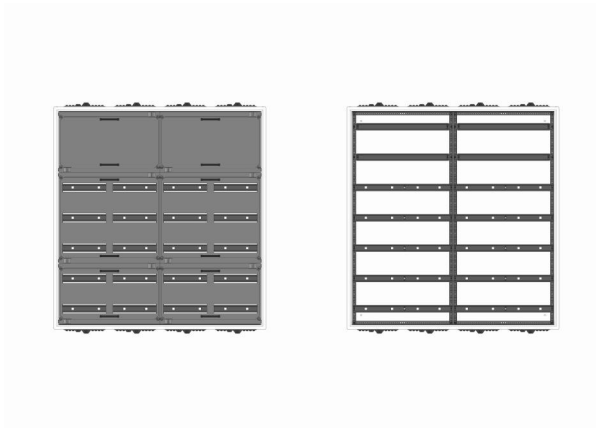

Automatenverteiler, AVB, BxHxT = 1050x1100x230

Artikelnummer: AVB4-7-230

AVB4-7-230 Automatenverteiler, AVB, BxHxT = 1050x1100x230 Schutzklasse I, IP54, RAL 7035, Aufputz
Bestehend aus: Gehäuse, Doppeltür mit Schwenkhebel für PHZ, Flansche SF45 (oben) und SF41 (unten), 2x Geräteträger 2-Feld breit 2/5 mit Feldabdeckungen PRL

Artikelnummer:	AVB4-7-230
EAN:	4251500236345
Zolltarifnummer:	85389099
Preisgruppe:	B
Abmessungen [mm]:	1050x1100x230
Material:	Stahlblech elo-verz. 0,88mm
Farbton:	RAL 7035
Schutzart:	IP54
Schutzklasse:	I
Verlustleistung [W]:	298,24
Befestigungsart Gehäuse:	Wandmontage
Schließart:	Schwenkhebel für Profilhalbzylinder
Geschäumte Türdichtung:	ja
Artikelnummer Tür 1:	TL2-7-230
Artikelnummer Tür 2:	TR2-7-230
Kabeleinführung:	oben und unten
Krantransport möglich:	nein