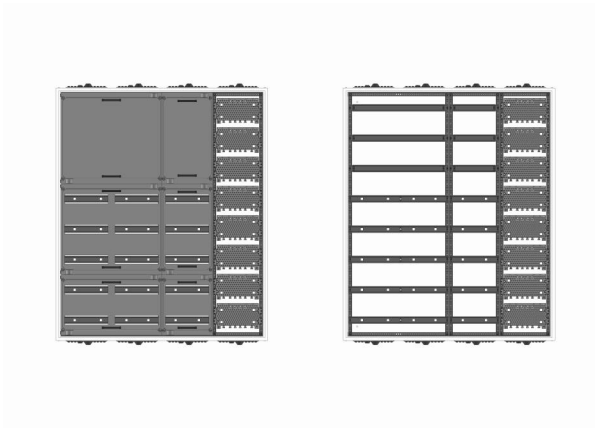

## Automatenverteiler, AVB, BxHxT = 1050x1250x210, M1

Artikelnummer: AVB4-8-210-M1

AVB4-8-210-M1 Automatenverteiler, AVB, BxHxT = 1050x1250x210 Schutzklasse I, IP41, RAL 9016, Aufputz  
Bestehend aus: Gehäuse, Doppeltür mit Drehriegel, Flansche NF1 (oben) und NF2 (unten), 1x Geräteträger 2-Feld breit 3/5 mit Feldabdeckungen PRL, 1x Geräteträger 1-Feld breit 3/5 mit Feldabdeckungen PRL, 1x Montageplatte 1-Feld breit

<b>Artikelnummer:</b>	AVB4-8-210-M1
<b>EAN:</b>	4251500236482
<b>Zolltarifnummer:</b>	85389099
<b>Preisgruppe:</b>	B
<b>Abmessungen [mm]:</b>	1050x1250x210
<b>Material:</b>	Stahlblech elo-verz. 0,88mm
<b>Farbton:</b>	RAL 9016
<b>Schutzart:</b>	IP41
<b>Schutzklasse:</b>	I
<b>Verlustleistung [W]:</b>	324,23
<b>Befestigungsart Gehäuse:</b>	Wandmontage
<b>Schließart:</b>	Drehriegelvorreiber
<b>Geschäumte Türdichtung:</b>	nein
<b>Artikelnummer Tür 1:</b>	TR2-8-140/210
<b>Artikelnummer Tür 2:</b>	TL2-8-140/210
<b>Kabeleinführung:</b>	oben und unten
<b>Krantransport möglich:</b>	nein