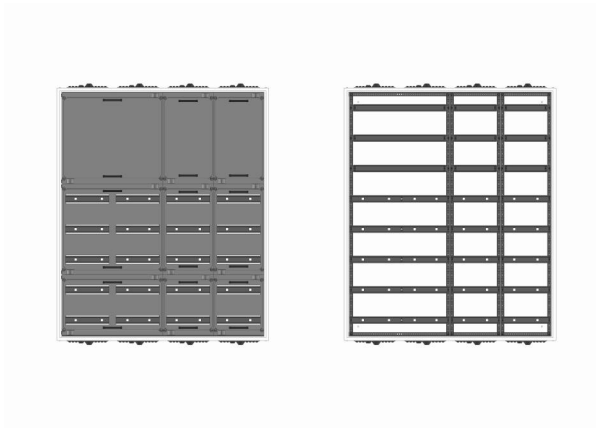

Automatenverteiler, AVB, BxHxT = 1050x1250x210, S

Artikelnummer: AVB4-8-210-S

AVB4-8-210-S Automatenverteiler, AVB, BxHxT = 1050x1250x210 Schutzklasse I, IP41, RAL 9016, Aufputz
Bestehend aus: Gehäuse, Doppeltür mit Drehriegel, Flansche NF1 (oben) und NF2 (unten), 1x Geräteträger 2-Feld breit 3/5 mit Feldabdeckungen PRL, 2x Geräteträger 1-Feld breit 3/5 mit Feldabdeckungen PRL

Artikelnummer:	AVB4-8-210-S
EAN:	4251500236505
Zolltarifnummer:	85389099
Preisgruppe:	B
Abmessungen [mm]:	1050x1250x210
Material:	Stahlblech elo-verz. 0,88mm
Farbton:	RAL 9016
Schutzart:	IP41
Schutzklasse:	I
Verlustleistung [W]:	324,23
Befestigungsart Gehäuse:	Wandmontage
Schließart:	Drehriegelvorreiber
Geschäumte Türdichtung:	nein
Artikelnummer Tür 1:	TR2-8-140/210
Artikelnummer Tür 2:	TL2-8-140/210
Kabeleinführung:	oben und unten
Krantransport möglich:	nein