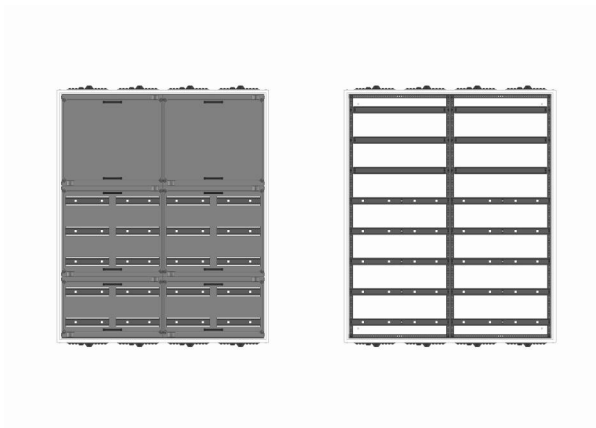

Automatenverteiler, AVB, BxHxT = 1050x1250x210

Artikelnummer: AVB4-8-210

AVB4-8-210 Automatenverteiler, AVB, BxHxT = 1050x1250x210 Schutzklasse I, IP41, RAL 9016, Aufputz
Bestehend aus: Gehäuse, Doppeltür mit Drehriegel, Flansche NF1 (oben) und NF2 (unten), 2x Geräteträger 2-Feld breit 3/5 mit Feldabdeckungen PRL

Artikelnummer:	AVB4-8-210
EAN:	4251500236475
Zolltarifnummer:	85389099
Preisgruppe:	B
Abmessungen [mm]:	1050x1250x210
Material:	Stahlblech elo-verz. 0,88mm
Farbton:	RAL 9016
Schutzart:	IP41
Schutzklasse:	I
Verlustleistung [W]:	324,23
Befestigungsart Gehäuse:	Wandmontage
Schließart:	Drehriegelvorreiber
Geschäumte Türdichtung:	nein
Artikelnummer Tür 1:	TR2-8-140/210
Artikelnummer Tür 2:	TL2-8-140/210
Kabeleinführung:	oben und unten
Krantransport möglich:	nein